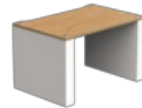

Blok STAX 2G LP Biały Stolik Hi-Fi Salon Poznań Wrocław

Cena: 10 083 Kč

Cena dotyczy: sztuki

Gwarancja: Polskiego Dystrybutora 2 lata

Dostępne kolory: Czarny, Orzech, Biały

VLASTNOSTI

POPIS VÝROBKŮ

Stolik Hi-Fi Blok STAX 2G LP

Stolik Hi-Fi Blok STAX 2G to idealne stoliki dla miłośników audio, łącząca modernistyczne wzornictwo z wysoką jakością wykonania. Ten mebel wyróżnia się prostą, ale elegancką estetyką, która z łatwością dopasuje się do każdego wnętrza i przetrwa próbę czasu. Dzięki możliwości konfiguracji wysokości półek oraz dostępności nowoczesnych wykończeń, Stax 2G oferuje wszechstronność i styl, dostosowując się do indywidualnych potrzeb użytkownika.

Kluczową cechą Stax 2G jest doskonała izolacja drgań, co sprawia, że jest to idealna baza dla wysokiej klasy elektroniki i gramofonów, gwarantująca najlepsze możliwe odtwarzanie dźwięku. Dodatkowo, stolik ten oferuje modułowość, która pozwala na tworzenie podstaw pod monobloki oraz półki na płyty winylowe, co zwiększa jego funkcjonalność. Nowe wzornictwo i szeroka paleta kolorystyczna umożliwiają integrację mebla z dowolnym stylem wnętrza, zapewniając estetyczną spójność i praktyczność.

Jeśli szukasz stolika, który połączy funkcjonalność z nowoczesnym designem, Hi-Fi Blok STAX 2G będzie doskonałym wyborem.

Dane techniczne:

Specyfikacja Podstawka na półki Półka 120 Półka 170 Półka 220 Półka LP Kolekcja 3-półkowa Kolekcja 4-półkowa Wymiary zewnętrzne ze wszystkimi akcesoriami (W x S x G) - Szkło 107 x 602 x 402 mm (43/16 x 2311/16 x 1513/16") 133 x 602 x 402 mm (51/4 x 2311/16 x 1513/16") 183 x 602 x 402 mm (73/16 x 2311/16 x 1513/16") 233 x 602 x 402 mm (93/16 x 2311/16 x 1513/16") 363 x 602 x 402 mm (141/4 x 2311/16 x 1513/16") 467 x 602 x 402 mm (183/8 x 2311/16 x 1513/16") 697 x 602 x 402 mm (277/16 x 2311/16 x 1513/16") Wymiary zewnętrzne ze wszystkimi akcesoriami (W x S x G) - Sklejka 109 x 602 x 402 mm (45/16 x 2311/16 x 1513/16") 135 x 602 x 402 mm (55/16 x 2311/16 x 1513/16") 185 x 602 x 402 mm (75/16 x 2311/16 x 1513/16") 235 x 602 x 402 mm (91/4 x 2311/16 x 1513/16") 365 x 602 x 402 mm (143/8 x 2311/16 x 1513/16") 475 x 602 x 402 mm (181/16 x 2311/16 x 1513/16") 708 x 602 x 402 mm (277/8 x 2311/16 x 1513/16") Wysokość nóżek - Spike 22 mm (7/8") N/A N/A N/A N/A 22 mm (7/8") 22 mm (7/8") Wysokość nóżek - Twarda podłoga 14 mm (9/16") N/A N/A N/A N/A 14 mm (9/16") 14 mm (9/16") Grubość półki - Szkło 10 mm (3/8") 10 mm (3/8") 10 mm (3/8") 10 mm (3/8") 10 mm (3/8") 10 mm (3/8") 10 mm (3/8") Grubość półki - Sklejka 13 mm (1/2") 13 mm (1/2") 13 mm (1/2") 13 mm (1/2") 13 mm (1/2") 13 mm (1/2") 13 mm (1/2") Wymiary użyteczne półki (W x S* x G**) - Szkło N/A x 480 x 387 mm (N/A x 187/8 x 151/4") 120 x 480 x 387 mm (43/4 x 187/8 x 151/4") 170 x 480 x 387 mm (611/16 x 187/8 x 151/4") 220 x 480 x 387 mm