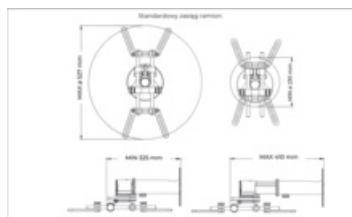

Suprema Spider Royal-Wall Black Paint Uchwyt Ścienny do Projektora Salon Poznań Wrocław

Cena: 15 934 Kč

Cena dotyczy: sztuki

Gwarancja: Producenta 2 lata

Dostępne kolory: Srebrny, Czarny Lakier, Biały Lakier, Oliwkowy

VLASTNOSTI

POPIS VÝROBKŮ

Uchwyt Ścienny do Projektora Suprema Spider Royal-Wall Black Paint

Najważniejsze cechy:

- Mocowanie ścienne klasy PREMIUM do projektorów o wadze max 25kg,
- Rozstaw otworów montażowych: 230-527 mm (z opcjonalnym rozszerzeniem LONG ARM: 261-565mm),
- Długość uchwyty: regulowany 325-415 mm
- Prowadzenie przewodów wewnątrz ramienia,
- Kolor biały lakier, czarny lakier, inox-silver, inox-olive.

Dane techniczne: