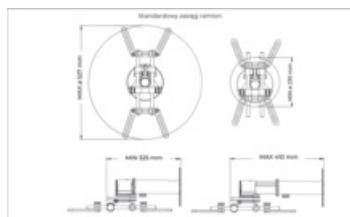

Suprema Spider Royal-Wall White Paint Uchwyt Ścienny do Projektora Salon Poznań Wrocław

Cena: 15 934 Kč

Cena dotyczy: sztuki

Gwarancja: Producenta 2 lata

Dostępne kolory: Srebrny, Czarny Lakier, Biały Lakier, Oliwkowy

VLASTNOSTI

POPIS VÝROBKŮ

Uchwyt Ścienny do Projektora Suprema Spider Royal-Wall White Paint

Najważniejsze cechy:

- Mocowanie ścienne klasy PREMIUM do projektorów o wadze max 25kg,
- Rozstaw otworów montażowych: 230-527 mm (z opcjonalnym rozszerzeniem LONG ARM: 261-565mm),
- Długość uchwyty: regulowany 325-415 mm
- Prowadzenie przewodów wewnątrz ramienia,
- Kolor biały lakier, czarny lakier, inox-silver, inox-olive.

Dane techniczne: