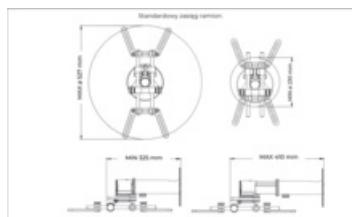

Suprema Spider Royal-Wall Inox Chrome Uchwyt Ścienny do Projektora Salon Poznań Wrocław

Cena: 15 934 Kč

Cena dotyczy: sztuki

Gwarancja: Producenta 2 lata

Dostępne kolory: Srebrny, Czarny Lakier, Biały Lakier, Oliwkowy

VLASTNOSTI

POPIS VÝROBKŮ

Uchwyt Ścienny do Projektora Suprema Spider Royal-Wall Inox Chrome

Najważniejsze cechy:

- Mocowanie ścienne klasy PREMIUM do projektorów o wadze max 25kg,
- Rozstaw otworów montażowych: 230-527 mm (z opcjonalnym rozszerzeniem LONG ARM: 261-565mm),
- Długość uchwytu: regulowany 325-415 mm
- Prowadzenie przewodów wewnątrz ramienia,
- Kolor biały lakier, czarny lakier, inox-silver, inox-olive.

Dane techniczne: