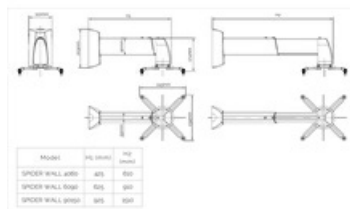

Suprema Spider Wall 6090 Srebrny Uchwyt Ścienny do Projektora Salon Poznań Wrocław

Cena: 3 994 Kč

Cena dotyczy: sztuki

Gwarancja: Producenta 2 lata

Dostępne kolory: Srebrno-czarny, Czarny

VLASTNOSTI

POPIS VÝROBKŮ

Uchwyt Ścienny do Projektora Suprema Spider Wall 6090

Najważniejsze cechy:

- Dopuszczalny rozstaw otworów montażowych 40-310 mm
- Dostępna długość uchwytu o 420 do 1500 mm
- Dostępne kolory:
  - srebrno-czarny, czarny
- Maksymalny ciężar:
  - 20 kg
- Prowadzenie kabli wewnątrz ramienia
- Regulacja wysokości ramienia:
  - 50 mm
- Regulacja długości montażu ramienia
- Prosta instalacja
- Precyzyjna regulacja:
  - +5 stopni w pionie
  - +15 stopni w poziomie
- Śruby regulacyjne

Dane techniczne: