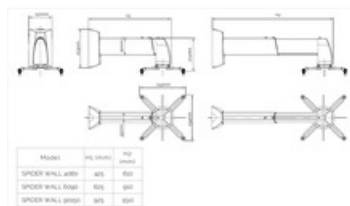

Suprema Spider Wall 4060 Srebrny Uchwyt Ścienny do Projektora Salon Poznań Wrocław

Cena: 3 627 Kč

Cena dotyczy: sztuki

Gwarancja: Producenta 2 lata

Dostępne kolory: Srebrno-czarny, Czarny

VLASTNOSTI

POPIS VÝROBKŮ

Uchwyt Ścienny do Projektora Suprema Spider Wall 4060

Najważniejsze cechy:

- Dopuszczalny rozstaw otworów montażowych 40-310 mm
- Dostępna długość uchwytu o 420 do 1500 mm
- Dostępne kolory:
  - srebrno-czarny, czarny
- Maksymalny ciężar:
  - 20 kg
- Prowadzenie kabli wewnątrz ramienia
- Regulacja wysokości ramienia:
  - 50 mm
- Regulacja długości montażu ramienia
- Prosta instalacja
- Precyzyjna regulacja:
  - +5 stopni w pionie
  - +15 stopni w poziomie
- Śruby regulacyjne

Dane techniczne: