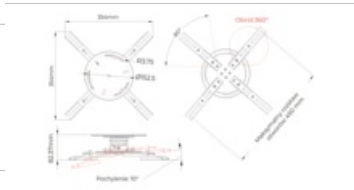

Suprema Spider Maxi 8 Uchwyt do Projektora Salon Poznań Wrocław

Cena: 2 899 Kč

Cena dotyczy: sztuki

Gwarancja: Producenta 2 lata

Dostępne kolory: Czarny Lakier

VLASTNOSTI

POPIS VÝROBKŮ

Najmniejszy Uchwyt do Projektora Suprema Spider Maxi 8

Najważniejsze cechy:

- Mocowanie sufitowe do projektorów o wadze max 25kg,
- Rozstaw otworów montażowych:
  - max 450mm,
- Regulacja pochylenia +/-10° przód-tył, obrót 15°,
- Kolor biały, czarny.
- UWAGA!!! Wkrótce mocowanie SPIDER MAXI dostępne również w długościach 200-1200mm.

Dane techniczne: