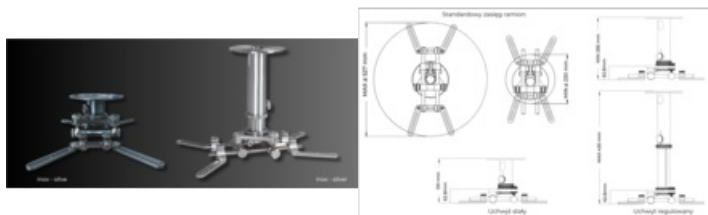

Suprema Spider Royal Inox Olive Uchwyt do Projektora Salon Poznań Wrocław

Cena: 15 934 Kč

Cena dotyczy: sztuki

Gwarancja: Producenta 2 lata

Dostępne kolory: Czarny Lakier, Biały Lakier, Oliwkowy, Srebrny

VLASTNOSTI

POPIS VÝROBKŮ

Uchwyt do Projektora Suprema Spider Royal Inox Olive

Najważniejsze cechy:

- Mocowanie sufitowe klasy PREMIUM do projektorów o wadze max 25kg,
- Rozstaw otworów montażowych:
 - 230-527mm (z opcjonalnym rozszerzeniem LONG ARM: 261-565mm),
- Długość uchwytu (w zestawie dwie opcje):
 - stały: 135 mm,
 - regulowany: 285-430 mm,
- Prowadzenie przewodów wewnątrz ramienia,
- Kolor biały lakier, czarny lakier, inox-silver, inox-olive.