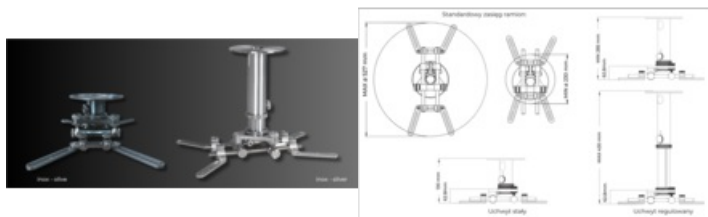

Suprema Spider Royal Inox Chrome Uchwyt do Projektora Salon Poznań Wrocław

Cena: 15 934 Kč

Cena dotyczy: sztuki

Gwarancja: Producenta 2 lata

Dostępne kolory: Czarny Lakier, Biały Lakier, Oliwkowy, Srebrny

VLASTNOSTI

POPIS VÝROBKŮ

Uchwyt do Projektora Suprema Spider Royal Inox Chrome

Najważniejsze cechy:

- Mocowanie sufitowe klasy PREMIUM do projektorów o wadze max 25kg,
- Rozstaw otworów montażowych:
 - 230-527mm (z opcjonalnym rozszerzeniem LONG ARM: 261-565mm),
- Długość uchwytu (w zestawie dwie opcje):
 - stały: 135 mm,
 - regulowany: 285-430 mm,
- Prowadzenie przewodów wewnątrz ramienia,
- Kolor biały lakier, czarny lakier, inox-silver, inox-olive.