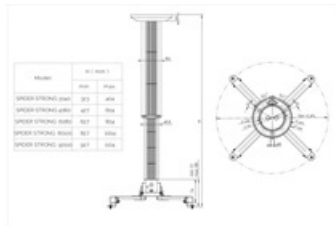

Suprema Spider Strong 90110 Srebrny Uchwyt do Projektora Salon Poznań Wrocław

Cena: 4 355 Kč

Cena dotyczy: sztuki

Gwarancja: Producenta 2 lata

Dostępne kolory: Srebrny

VLASTNOSTI

POPIS VÝROBKŮ

Uchwyt do Projektora Suprema Spider Strong 90110

Najważniejsze cechy:

- Dopuszczalny rozstaw otworów montażowych 40-310 mm
- Dostępna długość uchwytu od 323 do 1040 mm
- Dostępne kolory:
  - srebrny
- maksymalny ciężar:
  - 20 kg
- Prowadzenie kabli wewnątrz ramienia
- Regulacja w pionie 15 stopni
- Regulacja wysokości ramienia
- Prosta instalacja
- Precyzyjna regulacja:
  - +5 stopni w pionie
  - +15 stopni w poziomie
- Śruby regulacyjne

Dane techniczne: