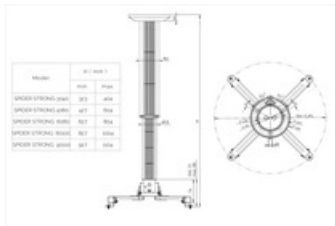

Suprema Spider Strong 4060 Srebrny Uchwyt do Projektora Salon Poznań Wrocław

Cena: 3 266 Kč

Cena dotyczy: sztuki

Gwarancja: Producenta 2 lata

Dostępne kolory: Srebrny

VLASTNOSTI

POPIS VÝROBKŮ

Uchwyt do Projektora Suprema Spider Strong 4060

Najważniejsze cechy:

- Dopuszczalny rozstaw otworów montażowych 40-310 mm
- Dostępna długość uchwytu od 323 do 1040 mm
- Dostępne kolory:
  - srebrny
- maksymalny ciężar:
  - 20 kg
- Prowadzenie kabli wewnątrz ramienia
- Regulacja w pionie 15 stopni
- Regulacja wysokości ramienia
- Prosta instalacja
- Precyzyjna regulacja:
  - +5 stopni w pionie
  - +15 stopni w poziomie
- Śruby regulacyjne

Dane techniczne: