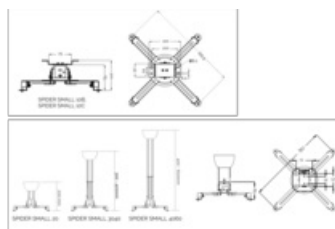

Suprema Spider Small 4060 Czarny Uchwyt do Projektora Salon Poznań Wrocław

Cena: 2 100 Kč

Cena dotyczy: sztuki

Gwarancja: Producenta 2 lata

Dostępne kolory: Czarny, Biały

VLASTNOSTI

POPIS VÝROBKŮ

Uchwyt do Projektora Suprema Spider Small 4060

Najważniejsze cechy:

- Dopuszczalny rozstaw otworów montażowych 40-300 mm
- Dostępna długość uchwytu o 100 do 600 mm
- Dostępne kolory:
  - srebrny, biały, czarny:
    - SPIDER SMALL 3040, SPIDER SMALL 4060, SPIDER SMALL 20
  - biały, czarny:
    - SPIDER SMALL 10
- maksymalny ciężar:
  - 10 kg
- Prowadzenie kabli wewnątrz ramienia (nie dotyczy SPIDER SMALL 10, SPIDER SMALL 20)
- Regulacja w pionie 15 stopni
- Regulacja wysokości ramienia
- Prosta instalacja
- Precyzyjna regulacja:
  - +5 stopni w pionie
  - +5 stopni w poziomie
- Śruby regulacyjne

Dane techniczne: