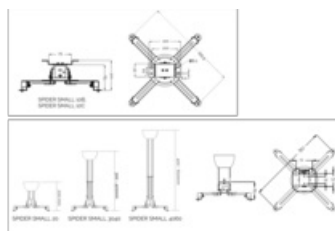

Suprema Spider Small 3040 Biały Uchwyt do Projektora Salon Poznań Wrocław

Cena: 1 881 Kč

Cena dotyczy: sztuki

Gwarancja: Producenta 2 lata

Dostępne kolory: Czarny, Biały

VLASTNOSTI

POPIS VÝROBKŮ

Uchwyt do Projektora Suprema Spider Small 3040

Najważniejsze cechy:

- Dopuszczalny rozstaw otworów montażowych 40-300 mm
- Dostępna długość uchwytu o 100 do 600 mm
- Dostępne kolory:
  - srebrny, biały, czarny:
    - SPIDER SMALL 3040, SPIDER SMALL 4060, SPIDER SMALL 20
  - biały, czarny:
    - SPIDER SMALL 10
- maksymalny ciężar:
  - 10 kg
- Prowadzenie kabli wewnątrz ramienia (nie dotyczy SPIDER SMALL 10, SPIDER SMALL 20)
- Regulacja w pionie 15 stopni
- Regulacja wysokości ramienia
- Prosta instalacja
- Precyzyjna regulacja:
  - +5 stopni w pionie
  - +5 stopni w poziomie
- Śruby regulacyjne

Dane techniczne: