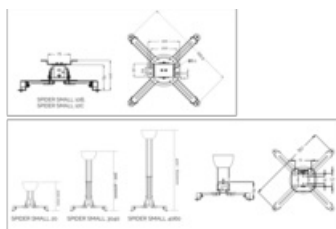

Suprema Spider Small 3040 Czarny Uchwyt do Projektora Salon Poznań Wrocław

Cena: 1 881 Kč

Cena dotyczy: sztuki

Gwarancja: Producenta 2 lata

Dostępne kolory: Czarny, Biały

VLASTNOSTI

POPIS VÝROBKŮ

Uchwyt do Projektora Suprema Spider Small 3040

Najważniejsze cechy:

- Dopuszczalny rozstaw otworów montażowych 40-300 mm
- Dostępna długość uchwytu o 100 do 600 mm
- Dostępne kolory:
  - srebrny, biały, czarny:
    - SPIDER SMALL 3040, SPIDER SMALL 4060, SPIDER SMALL 20
  - biały, czarny:
    - SPIDER SMALL 10
- maksymalny ciężar:
  - 10 kg
- Prowadzenie kabli wewnątrz ramienia (nie dotyczy SPIDER SMALL 10, SPIDER SMALL 20)
- Regulacja w pionie 15 stopni
- Regulacja wysokości ramienia
- Prosta instalacja
- Precyzyjna regulacja:
  - +5 stopni w pionie
  - +5 stopni w poziomie
- Śruby regulacyjne

Dane techniczne: