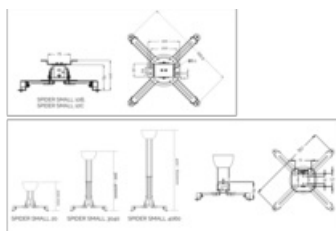

Suprema Spider Small 10 Biały Uchwyt do Projektora Salon Poznań Wrocław

Cena: 1 443 Kč

Cena dotyczy: sztuki

Gwarancja: Producenta 2 lata

Dostępne kolory: Czarny, Biały

VLASTNOSTI

POPIS VÝROBKŮ

Uchwyt do Projektora Suprema Spider Small 10

Najważniejsze cechy:

- Dopuszczalny rozstaw otworów montażowych 40-300 mm
- Dostępna długość uchwytu o 100 do 600 mm
- Dostępne kolory:
 - srebrny, biały, czarny:
 - SPIDER SMALL 3040, SPIDER SMALL 4060, SPIDER SMALL 20
 - biały, czarny:
 - SPIDER SMALL 10
- maksymalny ciężar:
 - 10 kg
- Prowadzenie kabli wewnątrz ramienia (nie dotyczy SPIDER SMALL 10, SPIDER SMALL 20)
- Regulacja w pionie 15 stopni
- Regulacja wysokości ramienia
- Prosta instalacja
- Precyzyjna regulacja:
 - +5 stopni w pionie
 - +5 stopni w poziomie
- Śruby regulacyjne