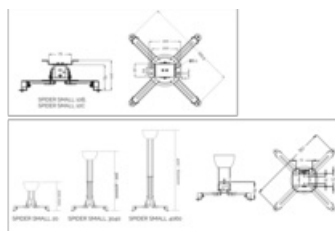

Suprema Spider Small 10 Czarny Uchwyt do Projektora Salon Poznań Wrocław

Cena: 1 443 Kč

Cena dotyczy: sztuki

Gwarancja: Producenta 2 lata

Dostępne kolory: Czarny, Biały

VLASTNOSTI

POPIS VÝROBKŮ

Uchwyt do Projektora Suprema Spider Small 10

Najważniejsze cechy:

- Dopuszczalny rozstaw otworów montażowych 40-300 mm
- Dostępna długość uchwytu o 100 do 600 mm
- Dostępne kolory:
 - srebrny, biały, czarny:
 - SPIDER SMALL 3040, SPIDER SMALL 4060, SPIDER SMALL 20
 - biały, czarny:
 - SPIDER SMALL 10
- maksymalny ciężar:
 - 10 kg
- Prowadzenie kabli wewnątrz ramienia (nie dotyczy SPIDER SMALL 10, SPIDER SMALL 20)
- Regulacja w pionie 15 stopni
- Regulacja wysokości ramienia
- Prosta instalacja
- Precyzyjna regulacja:
 - +5 stopni w pionie
 - +5 stopni w poziomie
- Śruby regulacyjne