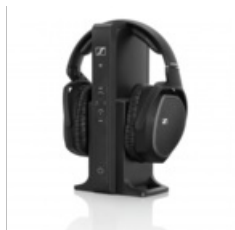

Sennheiser RS 175-U Bezprzewodowe Słuchawki Nauszne Salon Poznań Wrocław

Cena: 6 739 Kč

Cena dotyczy: sztuki

Gwarancja: Polskiego Dystrybutora 2 lata

Dostępne kolory: Czarny

VLASTNOSTI

POPIS VÝROBKŮ

Bezprzewodowe Słuchawki Nauszne Sennheiser RS 175-U

Sennheiser RS 175 to przeniesienie domowej rozrywki na wyższy poziom, zestaw oferuje imponujący zakres funkcji w kompaktowym, ergonomicznym pakiecie, dzięki czemu możesz cieszyć się w pełni muzyką i telewizją. Podbicie basów i dźwięk przestrzenny pozwolą Ci doświadczyć systemu domowej rozrywki, jak nigdy dotąd. Co więcej, innowacyjna technologia bezprzewodowa zapewnia przesyłanie sygnału doskonałej jakości nawet wtedy, gdy poruszasz się po pokojach. Przyjazna konstrukcja zapewnia łatwość i intuicyjność obsługi oraz konfiguracji. Główne elementy sterujące znajdują się na słuchawkach, więc nic nie będzie rozpraszać ekscytujących doznań audio. Wygodne dopasowanie jest idealne na dłuższy czas użytkowania.

- Zamknięte, wokółuszne słuchawki z doskonałą, cyfrową bezprzewodową transmisją dźwięku.
- Wyjątkowa czystość dźwięku cyfrowego i transmisji z zasięgiem do 100m (w linii wzroku).
- Umożliwia przełączanie między dynamicznym basem i wirtualnym dźwiękiem przestrzennym dla lepszego dostosowania dźwięku do personalnych preferencji.
- Obsługuje analogowe i cyfrowe wejścia audio i pozwala na przełączanie między wejściami.
- Inteligentnie zaprojektowane dla maksymalnej łatwości użytkowania.
- Nadajnik wielofunkcyjny to także i stacja dokująca i ładowarka.
- Transmitter obsługuje do dwóch par słuchawek jednocześnie.
- Ergonomiczna konstrukcja dla zwiększenia komfortu noszenia.