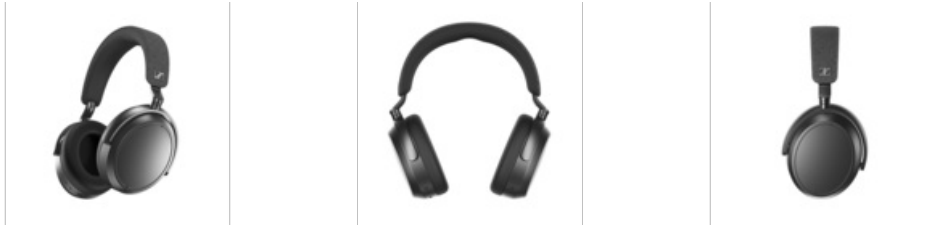

Sennheiser MOMENTUM 4 Wireless Grafitowe Bezprzewodowe Słuchawki Nauszne z ANC Salon Poznań Wrocław

Cena: 7 390 Kč

Cena dotyczy: sztuki

Gwarancja: Polskiego Dystrybutora 2 lata

Dostępne kolory: Czarny, Grafitová, Biały

VLASTNOSTI

POPIS VÝROBKŮ

Bezprzewodowe Słuchawki Nauszne z ANC Sennheiser MOMENTUM 4 Wireless

Odkryj najlepszy w swojej klasie dźwięk dzięki naszemu audiofilskiemu systemowi akustycznemu.

Ciesz się ulubioną muzyką jak nigdy dotąd dzięki naszemu systemowi akustycznemu bazującemu na przetwornikach o średnicy 42 mm, który zapewnia doskonałą dynamikę, czystość i muzykalność.

Chcesz usłyszeć ogłoszenie w pociągu lub pytanie od kolegi? Wystarczy jedno dotknięcie, aby aktywować wszechstronny tryb przezroczystości i słyszeć zewnętrzne dźwięki bez zdejmowania słuchawek.

Ciesz się wyjątkowym komfortem i opływowym kształtem.

Lekka konstrukcja M4 ma wyścielany pałąk i głębokie, a zarazem miękkie nauszniki, aby zapewnić wyjątkowy i długotrwały komfort noszenia.

Tymczasem mechanizm zawiasów o niskim współczynniku tarcia zapewnia doskonale dopasowanie bez wywierania nadmiernego nacisku na głowę.