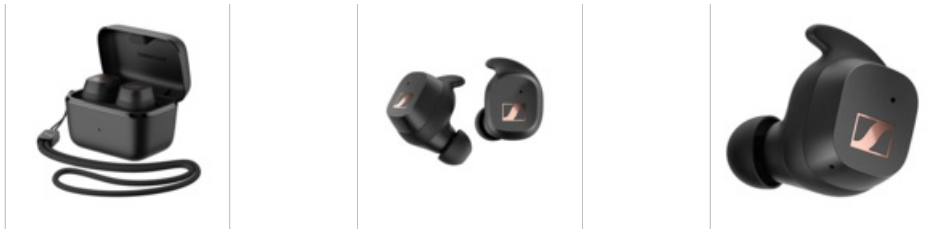

Sennheiser SPORT True Wireless Bezprzewodowe Słuchawki Salon Poznań Wrocław

Cena: 3 544 Kč

Cena dotyczy: sztuki

Gwarancja: Polskiego Dystrybutora 2 lata

Dostępne kolory: Czarny

VLASTNOSTI

POPIS VÝROBKŮ

Bezprzewodowe Słuchawki Sennheiser SPORT True Wireless

Dźwięk spod znaku Sennheiser

Słuchawki oparte o Sennheiser TrueResponse – 7-milimetrowy dynamiczny przetwornik, który zapewnia dźwięk wysokiej jakości z pełnym basem.

Wbudowany korektor

Dostosuj dźwięk do swoich upodobań, wybierając ustawienia wstępne lub korzystając z intuicyjnego korektora w bezpłatnej aplikacji Smart Control.

Dane techniczne:

- Rodzaj słuchawek: True Wireless
- Rodzaj przetwornika: Dynamiczny przetwornik Sennheiser TrueResponse o średnicy 7 mm

- Pasmo przenoszenia: 5 - 21000 Hz
- Poziom ciśnienia akustycznego (SPL): 110 dB (1 kHz/0 dBFS)
- Czas słuchania:
 - Do 9 godzin odtwarzania muzyki
 - Do 27 godzin z wykorzystaniem etui ładującego
- Redukcja szumów: Pasywna
- Kodowanie: SBC, AAC, aptX
- Kompatybilność: A2DP, AVRCP, HFP
- Bluetooth: Bluetooth 5.2, klasa 1, BLE
- Mikrofon: 4 wbudowane mikrofony
- Typ baterii: Wbudowane akumulatory litowo-jonowe
 - Lewa/prawa słuchawka douszna: ~55 mAh
 - Etui ładujące: ~400 mAh
- Pasmo przenoszenia mikrofonu: 100 - 10000 Hz
- Zniekształcenia harmoniczne (THD): < 0,08 % (1 kHz, 94 dB)
- Złącze: USB C (do ładowania)
- Waga:
 - Słuchawki i etui ładujące: 55 g
 - Pojedyncza słuchawka: 6,8 g
 - Etui ładujące: 41,6 g
- Wymiary: 64,5 x 40 x 41,6 mm (słuchawki i etui ładujące)
- Temperatura pracy: 0 - 40°C
- Kolor: Czarny
- Czas ładowania:
 - 1,5 godz. (pełne naładowanie)
 - 15 min. dla 1 godz. słuchania
- Temperatura przechowywania: -25 do +70°C
- Konstrukcja: Dokanałowa