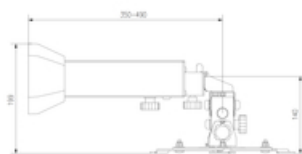

Edbak WPMV-JVC-RS490 Biały Uchwyt Do Projektora Salon Poznań Wrocław

Cena: 4 136 Kč

Cena dotyczy: sztuki

Gwarancja: Polskiego Dystrybutora 2 lata

Dostępne kolory: Biały, Czarny

VLASTNOSTI

POPIS VÝROBKŮ

Uchwyt Do Projektora Edbak WPMV-JVC-RS490

Niezawodny i solidnie wykonany uchwyt do projektora WPMV100 jest podstawą każdej prawidłowo wykonanej instalacji audiowizualnej. Uchwyt charakteryzuje się nośnością dostosowaną do wagi urządzenia oraz zabezpieczeniem przed przypadkowym wypadnięciem. Zapewnia odpowiednią pozycję projektora w stosunku do ekranu projekcyjnego, dzięki czemu wyświetlany obraz jest najlepszej jakości. Uchwyt cechuje precyzyjna i wygodna regulacja dystansu do ściany oraz możliwość ukrycia okablowania przez zintegrowany system prowadzenia przewodów. Niepodważalną zaletą uchwytu jest nowoczesny design i estetyka wykonania dzięki czemu świetnie sprawdza się w najbardziej prestiżowych wnętrzach.

Cechy specjalne:

- Mikrometryczna regulacja
- Dedykowane do projektorów o dużym rozstawie otworów montażowych, w tym projektorów JVC Reference Series
- Zaprojektowane do montażu na przeciwległej ścianie w stosunku do ekranu projekcyjnego
- Regulacja odległości projektora od ściany od 350 mm do 490 mm
- Trwała aluminiowa konstrukcja z półmatową powłoką lakierowaną proszkowo
- Prowadzenie kabli wewnątrz uchwytu
- Udźwig 25 kg

Kompatybilne z projektorami:

- OPTOMA

DS320, S336, S371, S381, S400Lve, DX322, X371, X381, X400Lve, DW322, W371, W381, W400Lve, W400+, EH334, DH351, EH338, EH400, EH400+, EH416e, EH412x, X309ST, W309ST, W319ST, EH200ST, EH412STx, X340UST, W330UST, W340UST, EH330UST, EH340UST, W319USTire, W320USTi, EH320USTi, ML750e, ML1050ST+, H185X, H190X, H117ST, HD146X, HD28e, HD28i, GT1070Xe, GT1080e, HD29HSTx, HD29He, HD29HLVx, HD31UST, HD35UST, HZ40, UHD35x, UHD35STx, UHD38x, UHD55, 4K400x, 4K400STx, UHZ45, UHZ50, UHZ65LV, ZX300, ZW350e, ZW400, ZW403, ZH403 white, ZH406, ZH461, ZH507, ZU506Te white, ZH606e White, ZU606Te White, ZU725T, ZU820T, ZU920T, ZK507, ZH406STx, ZU606TSTe Black, ZU720TST Black, ZU920TST, ZU500UST, ZU860, ZU1100, ZU1300

- EPSON