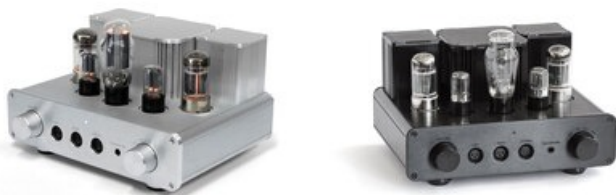

Woo Audio WA22 Srebrny Lampowy Wzmacniacz Słuchawkowy Salon Poznań Wrocław

Cena: 106 449 Kč

Cena dotyczy: sztuki

Gwarancja: Polskiego Dystrybutora 2 lata

Dostępne kolory: Srebrny, Czarny

VLASTNOSTI

POPIS VÝROBKŮ

Lampowy Wzmacniacz Słuchawkowy Woo Audio WA22

Realistyczny, niesamowicie szczegółowy i zrównoważony tonalnie dźwięk. Najwyższej klasy wykonanie w oparciu o komponenty klasy audiofilskiej

Najważniejsze cechy:

- Okablowanie Point-to-Point
- Prawdziwie zbalansowana topologia
- Konstrukcja 100% lampowa. Brak półprzewodników w całym układzie
- Pojedyncza lampa rektyfikacyjna 5AR4. Bezpośredni zamiennik: 5U4G
- Dwie lampy napędowe: 6SN7
- Dwie lampy mocy 6AS7 / 6080
- Gładki, zbalansowany atenuator
- Jedno zbalansowane wejście XLR
- Jedno wejście RCA single-ended
- Jedno wyjście przedwzmacniacza
- Dwa wyjścia słuchawkowe zbalansowane 3-pin (kanał lewy i prawy)
- Jedno wyjście słuchawkowe zbalansowane 4-pin
- Jedno wyjście słuchawkowe single-ended
- Przełącznik wysokiej i niskiej impedancji

Dane techniczne:

- Impedancja słuchawek:
 - 8-600 omów
- Impedancja wejściowa:
 - 100 Kiloomów
- Pasmo przenoszenia:
 - 8 Hz – 50 kHz, -3 dB
- Wyjście:

- 1500 mw przy 32 omach, 700 mw przy 600 omach
- Sygnał / Szum:
 - 92 dB
- THD:
 - $\leq 0,3\%$
- Napięcie:
 - AC 110/220 V, 50/60 Hz
- Wymiary zewnętrzne:
 - 7"(H), 12"(W), 10.5"(D)
- Waga:
 - 11.4 kg