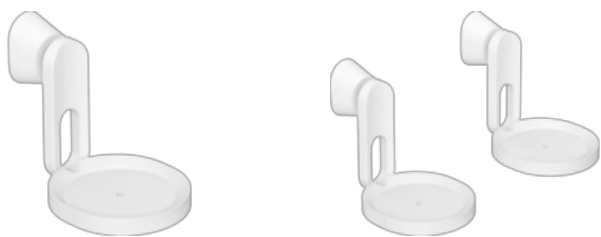

## Sonos Era 100 Mount Biały Uchwyt Ścienny Salon Poznań Wrocław

Cena: 2 065 Kč

Cena dotyczy: sztuki

Gwarancja: Polskiego Dystrybutora 2 lata

Dostępne kolory: Czarny, Biały

## Uchwyt Ścienny Sonos Era 100 Mount

Ten dedykowany uchwyt ścienny pozwala zaoszczędzić przestrzeń i daje nowe możliwości umieszczania głośnika.

### Najważniejsze cechy:

- Redukuje odbicia dźwięku i minimalizuje wibracje
- Dedykowane do głośników Era 100
- Kolor i wykończenie estetycznie dopasowane do głośnika
- Smukła, niskoprofilowa konstrukcja zapewnia dostęp do wszystkich portów i przycisków sterowania
- 51 mm odstęp od ściany pozwala umieścić adapter wejścia liniowego Sonos lub adapter Combo
- Przegub kulowy umożliwia ruch w zakresie 15 stopni w górę, dół, lewo i prawo, pozwalając na optymalne ustawienie głośnika
- Dołączone kołki służą do montażu w ścianach z płyt gipsowo-kartonowych
- Do montażu potrzebny jest ołówek, poziomica i śrubokręt krzyżakowy