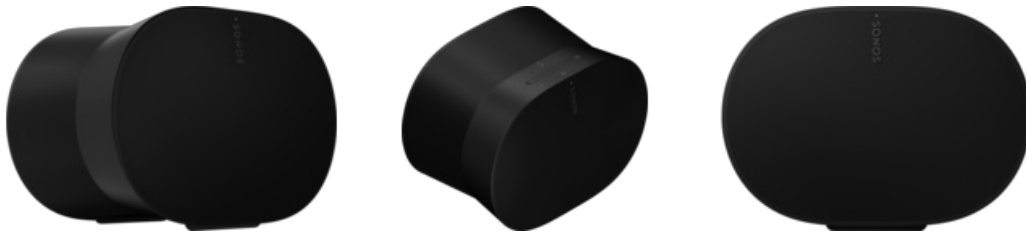

Sonos Era 300 Czarny Głośnik Sieciowy Salon Poznań Wrocław

Cena: 12 715 Kč

Cena dotyczy: sztuki

Gwarancja: Polskiego Dystrybutora 2 lata

Dostępne kolory: Czarny, Biały

VLASTNOSTI

POPIS VÝROBKŮ

Głośnik Sieciowy Sonos Era 300

Dzięki najwyższej jakości dźwiękowi muzyka z głośnika Era 300 nie tylko Cię otacza, ale umieszcza w samym centrum muzycznej sceny.

Poczuj więź z ulubionymi treściami dźwiękowymi i doświadcź nadzwyczajnie czystego i przestrzennego dźwięku. Przesyłaj strumieniowo ze wszystkich ulubionych serwisów i urządzeń przez Wi-Fi i Bluetooth®. Podłącz gramofon lub inne źródło muzyki za pomocą kabla pomocniczego i adaptera wejścia liniowego Sonos. Zanurz się w zachwycającym, realistycznym dźwięku przestrzennym po połączeniu dwóch głośników Era 300 z Arc i przesyłaj strumieniowo dźwięk przestrzenny dzięki Dolby Atmos. Konfiguracja jest prosta, a sterowanie łatwe dzięki aplikacji Sonos, sterowaniu dotykowemu nowej generacji i poleceniom głosowym.

Przenieś dźwięk przestrzenny na wyższy poziom

Rewolucyjna konstrukcja akustyczna, obsługująca technologię Dolby Atmos, dzięki sześciu optymalnie rozmieszczonym sterownikom w całej części przedniej, po bokach i u góry urządzenia, emituje dźwięk od ściany do ściany i od podłogi po sam sufit, zanurzając słuchacza w wielowymiarowym brzmieniu utworów.

Głośnik Era 300 dysponuje głośnikiem niskotonowym większym o 25% niż w Sonos One, dzięki temu wypełni każde pomieszczenie odczuwalnie głębszym basem.

Najważniejsze cechy:

Dolby Atmos

Funkcja sterowania głosowego