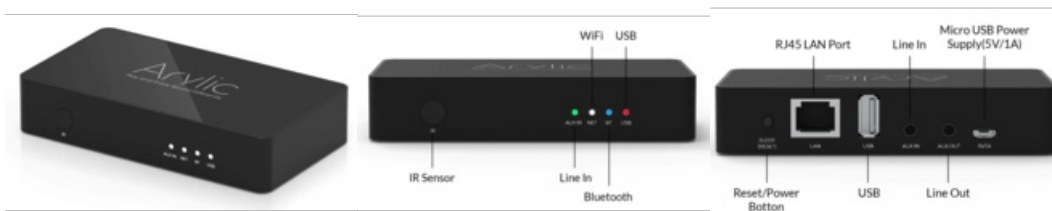

## Arylic S10 Odtwarzacz Sieciowy Streamer Salon Poznań Wrocław

Cena: 2 373 Kč

Cena dotyczy: sztuki

Gwarancja: Polskiego Dystrybutora 2 lata

Dostępne kolory: Srebrny

## Odtwarzacz Sieciowy Streamer Arylic S10

Arylic S10 to odtwarzacz audio, który będzie pełnił funkcję twojej prawej ręki domowego systemu smart audio. Dzięki możliwości połączenia z szerokim wachlarzem serwisów streamingowych, radiem internetowym, czy nawet poprzez przesyłanie plików muzycznych bezpośrednio z twojego urządzenia, wprowadzisz muzykę do swojego ogniska domowego. Długie sesje karaoke pod prysznicem? A może odgłosy lasu deszczowego w sypialni, które umilą popołudniowe drzemki? Lub spotkanie ze znajomymi, podczas którego co chwila zmienia się DJ? Odtwarzacz S10 bezproblemowo połączy się z twoim wzmacniaczem lub głośnikami aktywnymi, dzięki czemu sprawdzi się w każdych warunkach, zarysowując granicę możliwości na twojej wyobraźni.

Pomimo małych rozmiarów S10 sprawdza się świetnie jako kontroler twojego rozwiązania multiroom. Dodatkowo dzięki aplikacji 4stream, możemy zsynchronizować wiele urządzeń firmy Arylic naraz, pozwalając na kontrolę całego domu, z jednego punktu. Dodatkowo do każdego urządzenia w zestawie dodawany jest pilot na podczerwień, do obsługi S10 na odległość.

Arylic S10 posiada wbudowany DAC (konwerter analogowo-cyfrowy) zdolny do przetwarzania muzyki w formacie 192kHz/24 bit, dzięki czemu można cieszyć się wszystkimi detalami znajdującymi się w naszej ulubionej muzyce, w spełniającej standardy portali streamingowych jakości.