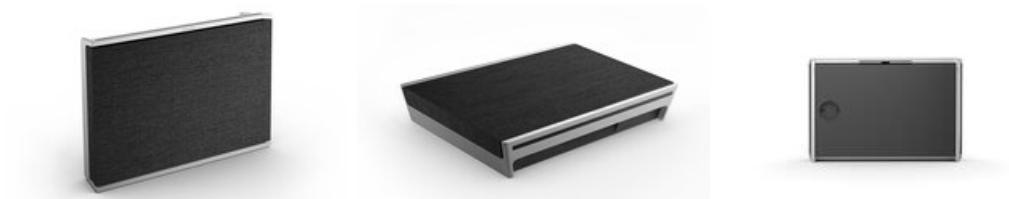

Bang & Olufsen Beosound Level Natural Czarny Głośnik Aktywny Salon Poznań Wrocław

Cena: 40 507 Kč

Cena dotyczy: sztuki

Gwarancja: Polskiego Dystrybutora 2 lata

Dostępne kolory: Czarny, Złoty

VLASTNOSTI

POPIS VÝROBKŮ

Głośnik Aktywny Bang & Olufsen Beosound Level Natural

Kompaktowy głośnik domowy WiFi

Ty idziesz, Level podąża. Zapewnia moc, mobilność i łączność wszędzie tam, gdzie jest to potrzebne. W pozycji stojącej lub leżącej, Twoje ulubione piosenki będą zawsze przy Tobie.

Stoliki kawowe, biurka, półki na książki – Beosound Level sprawdza się doskonale. Zaprojektowany, by wyglądać i brzmieć niesamowicie w każdym miejscu, bezproblemowo łączy się z Wi-Fi, będąc jednocześnie swobodnym w ruchu. Czeka cię długi dzień? 16-godzinny czas pracy na baterii Cię obejmuje. Muzyka w kuchni? Jest odporny na zachłapanie. Zsynchronizuj to. Podnieś to. I idź.

Zna swoje miejsce

Wystarczająco inteligentny, aby grać w dowolnym miejscu. Wystarczająco elegancki, aby zmieścić się wszędzie. Poziom dostosowuje odtwarzanie w zależności od jego położenia i otoczenia, wydobywając dźwięk wysokiej jakości niezależnie od tego, jak go używasz - na stojąco, leżąc płasko lub na ścianie. Nic nie stoi na przeszkodzie muzyce ani gęszej skórcie.