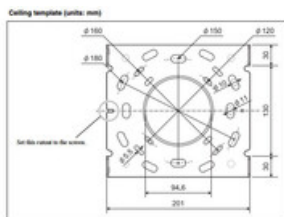

Epson ELPMB30 Uchwyt Sufitowy do Projektora Salon Poznań Wrocław

Cena: 4 431 Kč

Cena dotyczy: sztuki

Gwarancja: Polskiego Dystrybutora 2 lata

Dostępne kolory: Czarny

VLASTNOSTI

POPIS VÝROBKŮ

Epson ELPMB30 niskoprofilowy uchwyt sufitowy 5,5 cm

- Stylowy wygląd - niski profil montażu redukuje przestrzeń między sufitem a projektorem.
- Stabilny i bezpieczny - wykonane z wysokiej jakości stali dla optymalnej wytrzymałości
- Szerokie możliwości regulacji zapewniają prostą instalację i idealne dostosowanie
- Dostarczany z białą zaślepką, którą można przymocować do czarnego uchwyty w celu dopasowania koloru sufitu do koloru projektora.

Dane techniczne:

- Wymiary w osłonę płyty sufitowej 342 x 230 x 55 mm (S x G x W)
- Waga: ok. 3,5 kg
- Zakres regulacji: pochylenie pionowe od 0 do -8°, ustawienie poziome od -2,5 do 2,5°, rotacja pozioma -3 do 3°