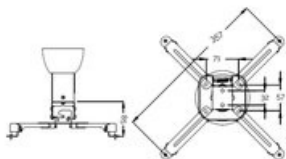

Suprema Spider Small 20 Biały Uchwyt do Projektora Salon Poznań Wrocław

Cena: 1 532 Kč

Gwarancja: Producenta 2 lata

Dostępne kolory: Czarny, Biały

VLASTNOSTI

POPIS VÝROBKŮ

Uchwyt do projektora Suprema Spider Small 20 Biały

Dane techniczne:

Dopuszczalny rozstaw otworów montażowych: 40-310 mm,

Długość uchwytu: stały, 200 mm,

Prosta instalacja,

Montaż na pochyłym suficie (skos regulowany do 15°),

Precyzyjna regulacja pochylenia: +/-8° przód-tył, +/-15° lewo-prawo,

Śruby regulacyjne,

Kolor: czarny.