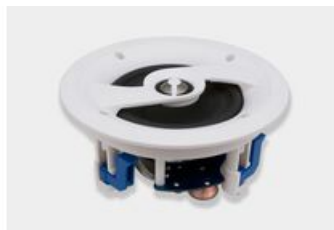

TAGA Harmony TCI Platinum-60R SE Głośnik Instalacyjny Salon Poznań Wrocław

Cena: 4 136 Kč

Cena dotyczy: sztuki (sprzedawane tylko w parach)

Gwarancja: Polskiego Dystrybutora 2 lata

VLASTNOSTI

POPIS VÝROBKŮ

Głośnik instalacyjny TAGA Harmony TCI Platinum-60R SE

Klienci i profesjonalni instalatorzy TAGA Harmony naciskali na skonstruowanie wysokiej klasy głośników sufitowych zdolnych zapewnić dźwięk podobnej klasy jak kolumny kina domowego klasy premium serii Platinum.

Inżynierowie TAGA Harmony podjęli to wyzwanie i po wielu miesiącach intensywnych testów, oraz pomiarów stworzyli nową serię: Taga Custom Installations Platinum Special Edition.

Dźwięk TCI Platinum SE może być porównywany z tradycyjnymi kolumnami kina domowego klasy high - end – jest czysty, naturalny i dynamiczny co ciężko spotkać w większości głośników instalacyjnych.

Wyspecjalizowana technologia panelu przedniego kopułki wysokotonowej TWG TAGA Waveguide, znana z produktów kina domowego, jest teraz dostępna w serii instalacyjnej – zapewnia równomierną i płaską dyspersję dźwięku w, oraz poza osią głośnika utrzymując tym samym doskonałą szeroką dyspersję w całym pomieszczeniu odsłuchowym.

TWCD Taga Woolen Cone Driver - wełniany przetwornik zapewnia ekstremalnie głęboki, dobrze artykułowany bas, oraz bogate basy i średnie częstotliwości o bardzo szybkiej odpowiedzi.

TPTTD Taga Pure Titanium Tweeter Dome - kopułka przetwornika wysokotonowego z czystego tytanu jest gwarancją dokładnych, czystych, gładkich i szczegółowych wysokich tonów.

Ułatwiona instalacja dzięki wielu specjalnym rozwiązaniom:

- Bardzo małe obudowy pozwalające na instalację nawet w płytkich miejscach.
- Obudowa TIMPC - TAGA Injection-Molded Polymer Chassis wykonana z bardzo sztywnego i mocnego polimeru formowanego metodą ciśnieniową, minimalizuje zniekształcenia, wibracje i niepożądane rezonanse.
- TEI – TAGA Easy Install posiada zatrzaski montażowe umożliwiające bardzo prostą i stabilną instalację. Zatrzaski ABS pomalowane zostały na wyraźny niebieski kolor, aby ułatwić instalację w ciemnych miejscach.
- High-Endowe terminale bananowe.
- TBF - TAGA Bezel-Free pozbawione ramek maskownice, montowane magnetycznie.
- Wysoka 8 ohm impedancja.

Dane techniczne:

- Typ / Konstrukcja
  - Sufitowa, 2-drożna