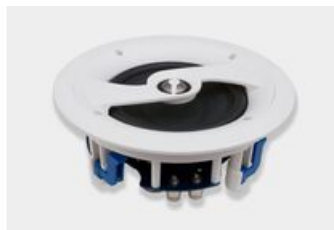

TAGA Harmony TCI Platinum-100R SE Głośnik Instalacyjny Salon Poznań Wrocław

Cena: 5 023 Kč

Cena dotyczy: sztuki (sprzedawane tylko w parach)

Gwarancja: Polskiego Dystrybutora 2 lata

VLASTNOSTI

POPIS VÝROBKŮ

Głośnik instalacyjny TAGA Harmony TCI Platinum-100R SE

Klienci i profesjonalni instalatorzy TAGA Harmony naciskali na skonstruowanie wysokiej klasy głośników sufitowych zdolnych zapewnić dźwięk podobnej klasy jak kolumny kina domowego klasy premium serii Platinum.

Inżynierowie TAGA Harmony podjęli to wyzwanie i po wielu miesiącach intensywnych testów, oraz pomiarów stworzyli nową serię: Taga Custom Installations Platinum Special Edition.

Dźwięk TCI Platinum SE może być porównywany z tradycyjnymi kolumnami kina domowego klasy high - end – jest czysty, naturalny i dynamiczny co ciężko spotkać w większości głośników instalacyjnych.

Wyspecjalizowana technologia panelu przedniego kopułki wysokotonowej TWG TAGA Waveguide, znana z produktów kina domowego, jest teraz dostępna w serii instalacyjnej – zapewnia równomierną i płaską dyspersję dźwięku w, oraz poza osią głośnika utrzymując tym samym doskonałą szeroką dyspersję w całym pomieszczeniu odsłuchowym.

TWCD Taga Woolen Cone Driver - wełniany przetwornik zapewnia ekstremalnie głęboki, dobrze artykułowany bas, oraz bogate basy i średnie częstotliwości o bardzo szybkiej odpowiedzi.

TPTTD Taga Pure Titanium Tweeter Dome - kopułka przetwornika wysokotonowego z czystego tytanu jest gwarancją dokładnych, czystych, gładkich i szczegółowych wysokich tonów.

Ułatwiona instalacja dzięki wielu specjalnym rozwiązaniom:

- Bardzo małe obudowy pozwalające na instalację nawet w płytkich miejscach.
- Obudowa TIMPC - TAGA Injection-Molded Polymer Chassis wykonana z bardzo sztywnego i mocnego polimeru formowanego metodą ciśnieniową, minimalizuje zniekształcenia, wibracje i niepożądane rezonanse.
- TEI – TAGA Easy Install posiada zatrzaski montażowe umożliwiające bardzo prostą i stabilną instalację. Zatrzaski ABS pomalowane zostały na wyraźny niebieski kolor, aby ułatwić instalację w ciemnych miejscach.
- High-Endowe terminale bananowe.
- TBF - TAGA Bezel-Free pozbawione ramek maskownice, montowane magnetycznie.
- Wysoka 8 ohm impedancja.

Dane techniczne:

- Typ / Konstrukcja
  - Sufitowa, 2-drożna