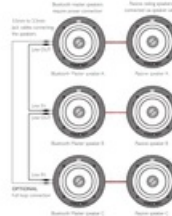

Lithe Audio 01571 Ceiling Speaker Zestaw Instalacyjnych Głośników (Aktywny+Pasywny) z Bluetooth Salon Poznań Wrocław

Cena: 10 644 Kč

Cena dotyczy: zestawu

Gwarancja: Polskiego Dystrybutora 2 lata

Dostępne kolory: Biały

VLASTNOSTI

POPIS VÝROBKŮ

Zestaw Instalacyjnych Głośników (Aktywny+Pasywny) z Bluetooth Lithe Audio 01571

Te innowacyjne sufitowe głośniki Bluetooth to rozwiązanie dla pojedynczych stref. Dzięki 50 W mocy muzycznej i wbudowanemu wzmacniaczowi i Bluetooth, nie ma potrzeby kabli lub serwerów, co sprawia, że są niezwykle proste w instalacji i można je zasilać nawet z obwodu oświetleniowego.

- Rozwiązanie wszystko w jednym - wzmacniacz i Bluetooth wbudowane. Wystarczy podłączyć zasilanie
- Każdy elektryk podłączy go w 30 minut
- Zasilanie z obwodu oświetleniowego lub gniazda
- Brak kabli głośnikowych w ścianie
- Wybór mono lub stereo
- Wysokiej jakości audio dla krystalicznego dźwięku
- 3mm grill magnetyczny

Dane techniczne:

- Moc muzyczna:
  - 50W RMS
- Woofler:
  - 6.5" Woven Glass Fiber Cone
- Tweeter:
  - 0.75" Titanium Cone
- Pasmo przenoszenia:
  - 55Hz-20kHz
- Skuteczność (1W/1M):
  - 90dB
- Zasilanie:
  - DC24V