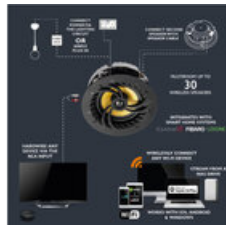

Lithe Audio 01561 WiFi Multiroom Ceiling Speaker Głośnik Instalacyjny (Aktywny) z WiFi Salon Poznań Wrocław

Cena: 14 491 Kč

Cena dotyczy: sztuki

Gwarancja: Polskiego Dystrybutora 2 lata

VLASTNOSTI

POPIS VÝROBKŮ

Głośnik Instalacyjny (Aktywny) z Wi-Fi Lithe Audio WiFi Multiroom Ceiling Speaker

Te innowacyjne głośniki Wi-Fi zapewniają rozwiązanie idealne dla streamingu muzyki w systemie multiroom. Dzięki wbudowanemu 60 W wzmacniaczowi Wi-Fi nie ma potrzeby dla prowadzenia kabli lub serwerów. Wystarczy połączyć głośniki np. po Airplay i można cieszyć się muzyką.

- wszystko w jednym - wbudowany wzmacniacz i WiFi - wystarczy zasilanie
- certyfikacja AirPlay - podłącz głośniki Wi-Fi do domowej sieci dzięki Apple AirPlay
- do 30 stref - odtwarzaj taką samą lub różną muzykę w nawet 30 strefach jednocześnie
- zasilanie z oświetlenia - zasilaj głośnik z obwodu oświetleniowego lub gniazda zasilania
- Spotify Connect, Apple AirPlay 2, Goggle Chromecast, DLNA/uPnP
- Line in (RCA input)
- czystość dźwięku - głośnik z tkanego kevlaru i tytanowy tweeter oferują niezaprzeczalnie imponującą jakością dźwięk

Możliwość obsługi za pomocą aplikacji Lithe Audio multiroom. Prosta konfiguracja, zarządzanie i bezproblemowe odtwarzanie w całym domu.

Dane techniczne:

- Moc muzyczna:
 - 60W (2x30W)
- Woofer:
 - 6,5" z kevlaru
- Tweeter:
 - 0,75" z tytanową kopułką
- Zasilanie:
 - DC24V
- Wymiary:
 - 230mmx95mm
- Otwór montażowy:
 - 210mm