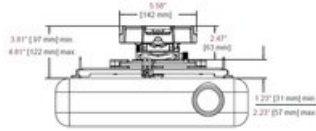

# Peerless PRG-UNV-B Czarny Uchwyt Sufitowy do Projektora z Mikrometryczną Regulacją Pochylenia Salon Poznań Wrocław

Cena: 6 739 Kč

Gwarancja: Polskiego Dystrybutora 2 lata

Dostępne kolory: Czarny, Biały

## POPIS VÝROBKŮ

Profesjonalny uchwyt do projektorów PRG-UNV umożliwia bardzo precyzyjną regulację pozycji projektora maksymalnie upraszczając proces regulacji obrazu. Opatentowany mechanizm zapewnia bardzo dokładne ustawienie pochyłu oraz przechyłu projektora za pomocą dwóch pokręteł ręcznie lub z użyciem śrubokręta krzyżakowego. Pozycja projektora zostanie zachowana nawet po demontażu projektora w celach serwisowych i ponownym montażu.

## Dane techniczne:

Odległość od sufitu: 9,7-12,2 cm

Kolor: czarny

Uźdwig: 22kg

Rozstaw otworów montażowych: 21,6 - 44,8 cm

Regulacja pochyłu (przód/tył): +/- 20 stopni

Regulacja przechyłu (lewo/prawo): +/- 10 stopni