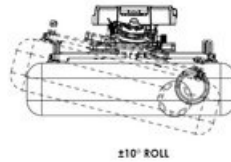

Peerless PRG-UNV-B Czarny Uchwyt Sufitowy do Projektora z Mikrometryczną Regulacją Pochylenia Salon Poznań Wrocław

Cena: 6 739 Kč

Gwarancja: Polskiego Dystrybutora 2 lata

Dostępne kolory: Czarny, Biały

VLASTNOSTI

POPIS VÝROBKŮ

Profesjonalny uchwyt do projektorów PRG-UNV umożliwia bardzo precyzyjną regulację pozycji projektora maksymalnie upraszczając proces regulacji obrazu. Opatentowany mechanizm zapewnia bardzo dokładne ustawienie pochyłu oraz przechyłu projektora za pomocą dwóch pokręteł ręcznie lub z użyciem śrubokręta krzyżakowego. Pozycja projektora zostanie zachowana nawet po demontażu projektora w celach serwisowych i ponownym montażu.

Dane techniczne:

Odległość od sufitu: 9,7-12,2 cm

Kolor: czarny

Uźdwig: 22kg

Rozstaw otworów montażowych: 21,6 - 44,8 cm

Regulacja pochyłu (przód/tył): +/- 20 stopni

Regulacja przechyłu (lewo/prawo): +/- 10 stopni

Obrót: +/- 360 stopni

Mechanizm szybkiego montażu i demontażu projektora: TAK

Precyzyjna regulacja mikrometryczna: TAK

Możliwość zastosowania dodatkowych wysięgników przedłużających: TAK, do 300cm