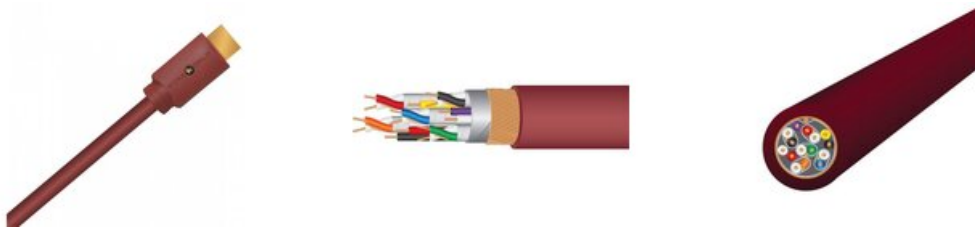

Wireworld Radius 48 HDMI (RAH) Kabel HDMI 3m Salon Poznań Wrocław

Cena: 1 769 Kč

Gwarancja: Polskiego Dystrybutora 2 lata

Dostępne kolory: Czerwony

VLASTNOSTI

Długość (m): 3

POPIS VÝROBKŮ

Kabel HDMI Wireworld Radius HDMI (RAH)

Okrągły kabel HDMI najwyższej jakości z przewodami z miedzi beztlenowej, który przekracza rygorystyczne testy DPL 18Gbps, zapewniając zgodność ze wszystkimi funkcjami HDMI2.0, w tym 4K/60fps, kolorem 4:4:4, HDCP2.2, 3D i HDR. Odcinki 9 m/30 stóp i dłuższe wykorzystują technologię HD-Bridge Active, zapewniającą najwyższą jakość obrazu i kompatybilność systemu.

WAŻNA UWAGA MONTAŻOWA: Dłuższe odcinki Sphere są wyposażone w klucz sprzętowy USB. Ten klucz sprzętowy musi być podłączony do portu USB z tyłu telewizora.

Dane techniczne:

Design: Aktywna technologia HD-Bridge

GEOMETRIA PRZEWODNIKA: Potrójnie ekranowana skrętka

MATERIAŁ PRZEWODNIKA: Miedź beztlenowa

IZOLACJA: Composilex 2

STYKI WTYCZKOWE: złączenie 24K

UWAGA: Wszystkie długości 18 Gb/s