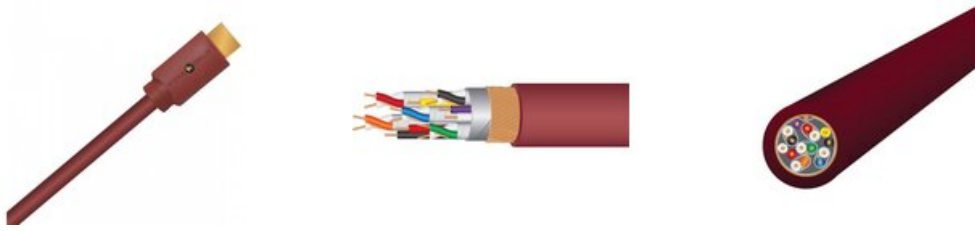

Wireworld Radius 48 HDMI (RAH) Kabel HDMI 1m Salon Poznań Wrocław

Cena: 1 177 Kč

Gwarancja: Polskiego Dystrybutora 2 lata

Dostępne kolory: Czerwony

VLASTNOSTI

Długość (m): 1

POPIS VÝROBKŮ

Kabel HDMI Wireworld Radius HDMI (RAH)

Okrągły kabel HDMI najwyższej jakości z przewodami z miedzi beztlenowej, który przekracza rygorystyczne testy DPL 18Gbps, zapewniając zgodność ze wszystkimi funkcjami HDMI2.0, w tym 4K/60fps, kolorem 4:4:4, HDCP2.2, 3D i HDR. Odcinki 9 m/30 stóp i dłuższe wykorzystują technologię HD-Bridge Active, zapewniającą najwyższą jakość obrazu i kompatybilność systemu.

WAŻNA UWAGA MONTAŻOWA: Dłuższe odcinki Sphere są wyposażone w klucz sprzętowy USB. Ten klucz sprzętowy musi być podłączony do portu USB z tyłu telewizora.

Dane techniczne:

Design: Aktywna technologia HD-Bridge

GEOMETRIA PRZEWODNIKA: Potrójnie ekranowana skrętka

MATERIAŁ PRZEWODNIKA: Miedź beztlenowa

IZOLACJA: Composilex 2

STYKI WTYCZKOWE: złączenie 24K

UWAGA: Wszystkie długości 18 Gb/s