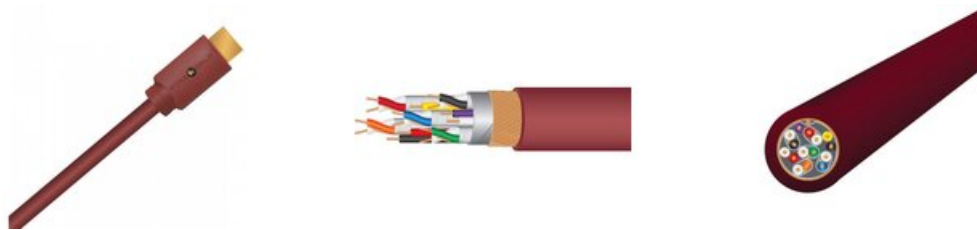

Wireworld Radius 48 HDMI (RAH) Kabel HDMI 0.6m Salon Poznań Wrocław

Cena: 1 059 Kč

Gwarancja: Polskiego Dystrybutora 2 lata

Dostępne kolory: Czerwony

VLASTNOSTI

Długość (m): 0.6

POPIS VÝROBKŮ

Kabel HDMI Wireworld Radius HDMI (RAH)

Okrągły kabel HDMI najwyższej jakości z przewodami z miedzi beztlenowej, który przekracza rygorystyczne testy DPL 18Gbps, zapewniając zgodność ze wszystkimi funkcjami HDMI2.0, w tym 4K/60fps, kolorem 4:4:4, HDCP2.2, 3D i HDR. Odcinki 9 m/30 stóp i dłuższe wykorzystują technologię HD-Bridge Active, zapewniającą najwyższą jakość obrazu i kompatybilność systemu.

WAŻNA UWAGA MONTAŻOWA: Dłuższe odcinki Sphere są wyposażone w klucz sprzętowy USB. Ten klucz sprzętowy musi być podłączony do portu USB z tyłu telewizora.

Dane techniczne:

Design: Aktywna technologia HD-Bridge

GEOMETRIA PRZEWODNIKA: Potrójnie ekranowana skrętka

MATERIAŁ PRZEWODNIKA: Miedź beztlenowa

IZOLACJA: Composilex 2

STYKI WTYCZKOWE: złączenie 24K

UWAGA: Wszystkie długości 18 Gb/s