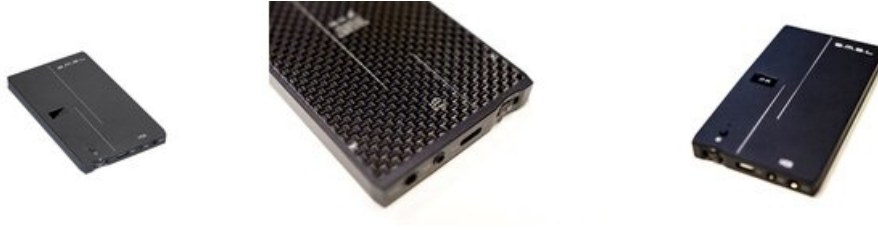

## SMSL IQ Wzmacniacz Przenośny Salon Poznań Wrocław

Cena: 3 899 Kč

Cena dotyczy: sztuki

Gwarancja: Polskiego Dystrybutora 2 lata

Dostępne kolory: Czarny

## Wzmacniacz Przenośny SMSL IQ

SMSL IQ to niewielkich rozmiarów, o dużych możliwościach, przenośny wzmacniacz i przetwornik cyfrowo analogowy zapewniający niesamowite doznania audio. Obsługa nawet DSD512!