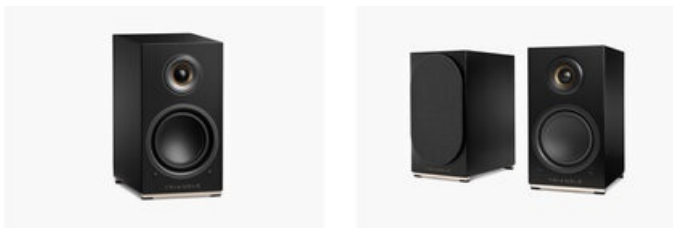

Triangle AIO Twin Czarne Kolumny Aktywne Salon Poznań Wrocław

Cena: 9 449 Kč

Cena dotyczy: sztuki (sprzedawane tylko w parach)

Gwarancja: Polskiego Dystrybutora 2 lata

Dostępne kolory: Czarny, Klonowy, Szary, Niebieski, Biały

VLASTNOSTI

POPIS VÝROBKŮ

Kolumny Aktywne Triangle AIO Twin

Głośniki obsługują bezprzewodową technologię Bluetooth 5.0 z aptX, co umożliwia przesyłanie muzyki z urządzeń mobilnych. Co więcej - w wysokiej rozdzielczości (24 bity/192 kHz), a to wszystko dzięki adapterowi WiFi i za pośrednictwem bezpłatnej aplikacji Triangle AIO (kompatybilnej z systemem iOS i Androidem).

AIO TWIN są wyposażone w 1-calowy głośnik wysokotonowy z jedwabną kopułką i systemem magnesów neodymowych oraz 13-centymetrowy przetwornik z wklęsłą papierową membraną. Głośniki są zasilane 50-watowym wzmacniaczem pracującym w klasie D.

AIO TWIN są wyposażone w wejście Phono MM, kompatybilne z większością gramofonów dostępnych na rynku, umożliwiają też podłączenie subwoofera, telewizora z płaskim ekranem czy innych źródeł dźwięku za pomocą Bluetooth, kabla optycznego lub analogowego.