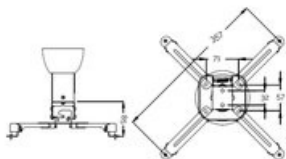

Suprema Spider Small 20 Czarny Uchwyt do Projektora Salon Poznań Wrocław

Cena: 1 532 Kč

Gwarancja: Producenta 2 lata

Dostępne kolory: Czarny, Biały

VLASTNOSTI

POPIS VÝROBKŮ

Uchwyt do projektora Suprema Spider Small 20 Czarny

Dane techniczne:

Dopuszczalny rozstaw otworów montażowych: 40-310 mm,

Długość uchwyty: stały, 200 mm,

Prosta instalacja,

Montaż na pochyłym suficie (skos regulowany do 15°),

Precyzyjna regulacja pochylenia: +/-8° przód-tył, +/-15° lewo-prawo,

Śruby regulacyjne,

Kolor: czarny.