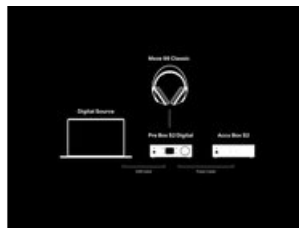

Pro-Ject Accu Box S2 Zasilacz Salon Poznań Wrocław

Cena: 7 633 Kč

Cena dotyczy: sztuki

Gwarancja: Polskiego Dystrybutora 2 lata

Dostępne kolory: Srebrny, Czarny

VLASTNOSTI

POPIS VÝROBKŮ

Wysokiej klasy Zasilacz Pro-Ject Accu Box S2

Accu Box S2 to czysty zasilacz który ma niesamowitą synergię ze wszystkimi Phono Boxami. Używanie Accu Box S2 na którymkolwiek z naszych rekomendowanych produktów zapewnia bardziej jednorodny i przestrzenny dźwięk z lepszą separacją i obrazowaniem. Dźwięk będzie ogólnie bardziej uporządkowany, zapewniając zrelaksowane wrażenia słuchowe z otępiającym brzmieniem. Accu Box S2 wykorzystuje pięć ogniw lub akumulatory Li-Pol o pojemności 2,6 Ah. W celu ochrony akumulatorów Accu Box S2 jest wyposażony w zabezpieczenia przed przeładowaniem, nadmiernym rozładowaniem i przetężeniem, aby zapewnić maksymalną żywotność naszego produktu. Ponadto Accu Box S2 oferuje również wyjście 5 V USB A dla innych produktów, takich jak przetworniki cyfrowo-analogowe.

Specyfikacja:

- Doskonała audiofilska transmisja mocy
- Zasilacz z akumulatorem litowo-jonowym
- Brak przeszkadzających zakłóceń w sieci zasilającej
- Idealny dla całej elektroniki gramofonowej
- Wyjście 1 x 18 V.
- Wyjście 1 x USB 5V
- Wskaźnik LED do ładowania i zasilania sieciowego
- Obudowa w całości z aluminium / metalu
- Dostępna w kolorze czarnym lub srebrnym