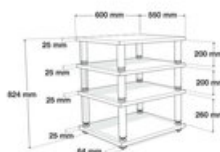

NorStone Stabbl Hi-Fi Bamboo Stolik HiFi Salon Poznań Wrocław

Cena: 18 928 Kč

Cena dotyczy: sztuki

Gwarancja: Polskiego Dystrybutora 2 lata

Dostępne kolory: Czarny, Drewno Bambusowe

VLASTNOSTI

POPIS VÝROBKŮ

Stolik HiFi NorStone Stabbl Hi-Fi Bamboo

Stabbl Hi-Fi Bamboo to stolik hi-fi znany ze szklanej wersji, teraz dostępny jest z bambusowymi półkami. Model Norstone Stabbl Bamboo jest idealnym rozwiązaniem dla wymagających posiadaczy sprzętu Hi-End. Modułowa konstrukcja i grube 2.5 cm bambusowe półki, zapewniają doskonałą absorpcję wibracji i dużą stabilność. Konstrukcję ze szczotkowanego aluminium, malowanego na kolor czarny, uzupełniają srebrne podkładki. Cały mebel jest doskonale wykończony, a szczegóły dopracowane. Przerzeń między półkami wynosi od 20 do 26cm, dzięki czemu pomieszczą się nawet duże komponenty systemu hi-fi czy kina domowego. Możliwe obciążenie całego stolika to aż 200 kg (50 kg na każdą półkę). Moduły można dodawać lub zdejmować w zależności od potrzeb (opcjonalnie).

Specyfikacja:

Wymiary zewnętrzne (szer. x głęb. x wys.): 600 x 550 x 834 mm

Waga: netto 26,5 kg / brutto 28,5 kg