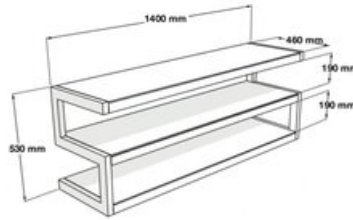

NorStone Esse AV 1400 Stolik RTV Salon Poznań Wrocław

Cena: 10 644 Kč

Cena dotyczy: sztuki

Gwarancja: Polskiego Dystrybutora 2 lata

Dostępne kolory: Czarny

VLASTNOSTI

POPIS VÝROBKŮ

Stolik RTV NorStone Esse 1400

Innowacyjność w każdym calu

Klasyczny już model Esse jest teraz dostępny w długości 140 cm. Poza długością, wszystko pozostało bez zmian - stalowa rama malowana proszkowo na kolor czarny, półki z hartowanego szkła i solidna, sprawdzona konstrukcja. Prosta, jednak ciekawa forma doskonale wpisze się w każde wnętrze, a klasyczne połączenie kolorów (czerni lub czerni z czerwonym) będzie jego ozdobą. Stolik RTV Esse 140 to duża powierzchnia robocza - można na nim ustawić np. telewizor do 55" i wadze do 80 kg (!), a na pozostałych półkach sprzęt o wadze do 50 kg na każdej.

Połączenie niezwyklej estetyki z solidnością wykonania

Firma NorStone zadbała także o ergonomię produktu. Dzięki niestandardowej, modernistycznej konstrukcji stolika, zapewnia wygodę użytkowania i eksponuje atrakcyjność posiadanego sprzętu. Odwaga w designie, najmodniejsza kolorystyka, a jednocześnie elegancja i uniwersalność - to najważniejsze cechy zarówno tego niezwyklego mebla RTV, jak i każdego jego posiadacza.

Najważniejsze cechy:

- stworzony z myślą o nowoczesnych wnętrzach
- minimalizm
- bardzo wytrzymałe półki
- estetyczny design
- możliwość dźwigania dużych obciążeń
- 3 półki
- idealny stolik dla posiadaczy sprzętu Hi-End
- do wyboru wiele opcji kolorystycznych

Specyfikacja:

Producent Norstone Model Esse 1400 Półka A Wymiary (Sz x Gł): 1400 x 460 mm Grubość półki: 8 mm Maksymalne obciążenie: 80 kg Półka B Wymiary (Sz x Gł): 1340 x 460 mm Grubość półki: 6 mm Maksymalne obciążenie: 50 kg Odległość między półkami 189,5 mm Gwarancja 2 lata Waga netto 36,8 kg Wymiary (Sz x W x Gł): 1400 x 530 x 460 mm Półka C Wymiary (Sz x Gł): 1340 x 460 mm Grubość półki: 6 mm Maksymalne obciążenie: 50 kg