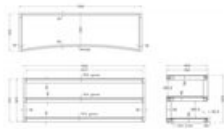

NorStone Esse Curve Stolik RTV Salon Poznań Wrocław

Cena: 10 053 Kč

Cena dotyczy: sztuki

VLASTNOSTI

POPIS VÝROBKŮ

Stolik RTV NorStone Esse Curve

Zakres ESSE jest dostępna w celu utrzymania współczesny asortyment mebli. Z tego powodu ESSE Curve będzie wspierać nową generację zakrzywionych ekranów. Zaprojektowana specjalnie dla tego typu wyświetlaczy, ESSE Curve doskonale uzupełnia słynną gamę NorStone. Dzięki eleganckiemu czarnemu wykończeniu ESSE Curve łączy w sobie wszystkie cechy niezbędne do instalacji kompletnego systemu kina domowego. Jego solidna architektura obsługuje wszystkie typy wyświetlaczy do 60 cali, a dolne półki mogą pomieścić wszystkie urządzenia audio-wideo. Mebel ten będzie doskonale komponował się z nowoczesnym wyglądem nowej serii ekranów.

Specyfikacja:

Konstrukcja: stal malowana proszkowo, kolor czarny połysk

Półki: szkło hartowane w kolorze czarnym

Max. obciążenie: Górna półka - max do 80 kg Półki wewnętrzne - max do 50 kg

Wymiary zewnętrzne (szer. x głęb. x wys.): 1500 x 460 x 529 mm

Odległość między półkami: 189,5 mm

Waga: netto 35 kg / 38 kg