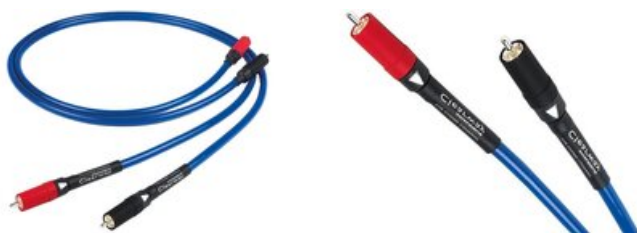

## Chord Clearway Przewód Cinch 2xRCA - 2xRCA 3,0m Salon Poznań Wrocław

Cena: 7 745 Kč

Dostępne kolory: Niebieski

### VLASTNOSTI

Długość (m): 3,0

## Chord Clearway Interkonekt Audio 2 x RCA

Wykonywany ręcznie w Wielkiej Brytanii. „What Hi-Fi?” – zdobywca Nagrody Roku za lata 2017 i 2018 – w kategorii „Najlepszy analogowy interkonekt 50 £ +”. „AV Tech Media Awards 2017/18” w kategorii „Najlepszy interkonekt”.

Jego podstawowy projekt pochodzi z serii C-line. Został on zmodernizowany tak, aby uzyskać wyjątkowy stosunek jakości do ceny.

Przewodniki w geometrii ARAY są teraz wykonane z grubszej miedzi beztlenu, izolacja została zmieniona na FEP, a ekranowanie to gruba, dwuwarstwowa folia. Clearway RCA jest wyposażony w posrebrzane bezpośrednio wtyczki VEE 3 RCA Chord.