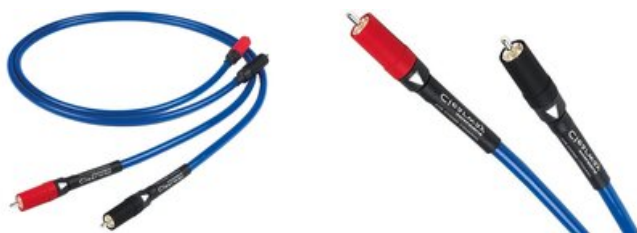

Chord Clearway Przewód Cinch 2xRCA - 2xRCA 2,0m Salon Poznań Wrocław

Cena: 6 029 Kč

Dostępne kolory: Niebieski

VLASTNOSTI

Długość (m): 2,0

POPIS VÝROBKŮ

Chord Clearway Interkonekt Audio 2 x RCA

Wykonywany ręcznie w Wielkiej Brytanii. „What Hi-Fi?” – zdobywca Nagrody Roku za lata 2017 i 2018 – w kategorii „Najlepszy analogowy interkonekt 50 £ +”. „AV Tech Media Awards 2017/18” w kategorii „Najlepszy interkonekt”.

Jego podstawowy projekt pochodzi z serii C-line. Został on zmodernizowany tak, aby uzyskać wyjątkowy stosunek jakości do ceny.

Przewodniki w geometrii ARAY są teraz wykonane z grubszej miedzi beztlenu, izolacja została zmieniona na FEP, a ekranowanie to gruba, dwuwarstwowa folia. Clearway RCA jest wyposażony w posrebrzane bezpośrednio wtyczki VEE 3 RCA Chord.

Zmiany te oznaczają, że Clearway przenosi więcej muzycznych szczegółów. Lepsza jest dynamika, instrumenty i głosy brzmią bardziej realistycznie, lepsza jest również definicja i czystość dźwięku. Clearway pozwoli Ci głębiej i mocniej zaangażować się w muzykę, której słuchasz. W tej chwili kable muszą być lepsze niż kiedykolwiek wcześniej, ponieważ dostępne są przystępne cenowo gramofony i odtwarzacze cyfrowe, które odtwarzają muzykę z wyjątkową spójnością. Skok w jakości brzmienia w ciągu ostatnich kilku lat był niesamowity, zwłaszcza w odniesieniu do tańszego sprzętu. Wymagają one nowej generacji kabli, które muszą być w stanie przetransmitować sygnał o wyjątkowej spójności, oferowanej przez nowe odtwarzacze cyfrowe i gramofony.

Kable Clearway Analogue RCA są standardowo przystosowane do gramofonów.

Kabel ten może być również dostarczony z wtyczką stereo mini-jack do użytku w systemach przenośnych itp.