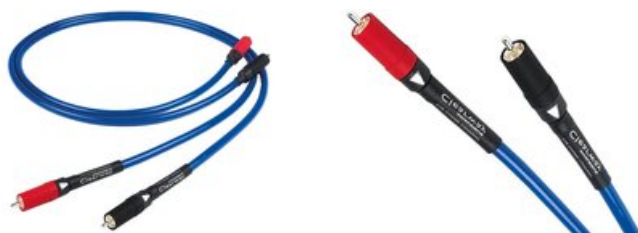

Chord Clearway Przewód Cinch 2xRCA - 2xRCA 1,5m Salon Poznań Wrocław

Cena: 5 142 Kč

Dostępne kolory: Niebieski

VLASTNOSTI

Długość (m): 1,5

POPIS VÝROBKŮ

Chord Clearway Interkonekt Audio 2 x RCA

Wykonywany ręcznie w Wielkiej Brytanii. „What Hi-Fi?” – zdobywca Nagrody Roku za lata 2017 i 2018 – w kategorii „Najlepszy analogowy interkonekt 50 £ +”. „AV Tech Media Awards 2017/18” w kategorii „Najlepszy interkonekt”.

Jego podstawowy projekt pochodzi z serii C-line. Został on zmodernizowany tak, aby uzyskać wyjątkowy stosunek jakości do ceny.

Przewodniki w geometrii ARAY są teraz wykonane z grubszej miedzi beztlenu, izolacja została zmieniona na FEP, a ekranowanie to gruba, dwuwarstwowa folia. Clearway RCA jest wyposażony w posrebrzane bezpośrednio wtyczki VEE 3 RCA Chord.

Zmiany te oznaczają, że Clearway przenosi więcej muzycznych szczegółów. Lepsza jest dynamika, instrumenty i głosy brzmią bardziej realistycznie, lepsza jest również definicja i czystość dźwięku. Clearway pozwoli Ci głębiej i mocniej zaangażować się w muzykę, której słuchasz. W tej chwili kable muszą być lepsze niż kiedykolwiek wcześniej, ponieważ dostępne są przystępne cenowo gramofony i odtwarzacze cyfrowe, które odtwarzają muzykę z wyjątkową spójnością. Skok w jakości brzmienia w ciągu ostatnich kilku lat był niesamowity, zwłaszcza w odniesieniu do tańszego sprzętu. Wymagają one nowej generacji kabli, które muszą być w stanie przetransmitować sygnał o wyjątkowej spójności, oferowanej przez nowe odtwarzacze cyfrowe i gramofony.

Kable Clearway Analogue RCA są standardowo przystosowane do gramofonów.

Kabel ten może być również dostarczony z wtyczką stereo mini-jack do użytku w systemach przenośnych itp.