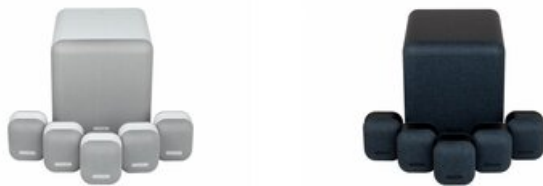

Monitor Audio Mass Surround System 5.1 Zestaw Głośników 5.1 Salon Poznań Wrocław

Cena: 28 343 Kč

Cena dotyczy: zestawu

Gwarancja: Polskiego Dystrybutora 5 lat

Dostępne kolory: Czarny, Biały

VLASTNOSTI

POPIS VÝROBKŮ

Zestaw kolumn kina domowego Monitor Audio Mass Surround System 5.1

Nowy system MASS Surround Sound został zaprojektowany by dostarczać wysokiej klasy dźwięk o dużej skali z kompaktowych, eleganckich głośników, które będą ozdobą każdego wnętrza. Wypełniony doskonałymi rozwiązaniami czerpiącymi z ogromnej wiedzy i doświadczenia inżynierów Monitor Audio, wykończony wyrafinowanymi materiałami, MASS to dyskretny, stylowy system zdolny do wykreowania prawdziwie wciągającego brzmienia.

Szybki i łatwy w konfiguracji system MASS dostarczy prawdziwie urzekający dźwięk przestrzenny w dowolnym pomieszczeniu - co oznacza, że każde pomieszczenie może stać się nowoczesną salą koncertową lub kinem. Czystość prezentacji, pełna skala emocji, ekscytująca prezentacja Twoich ulubionych filmów, gier i muzyki oraz nowy standard akustyczny - oto nowy system MASS firmy Monitor Audio.

Dane techniczne:

Kolumny satelitarne Mass

2-drożny, obudowa zamknięta, zaprojektowany by uzyskać szeroką dyspersję dźwięku i doskonałe zgranie z subwooferem MASS

Sztywna, wyposażona w wewnętrzne wzmocnienia obudowa ze ściankami wzmocnionymi włóknami