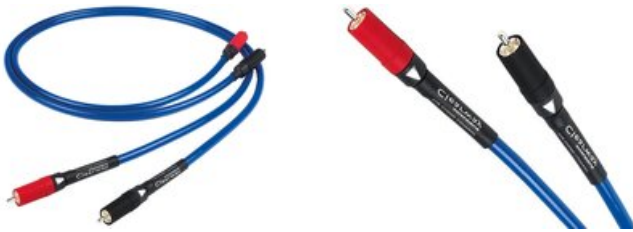

## Chord Clearway Przewód Cinch 2xRCA - 2xRCA 1m Salon Poznań Wrocław

Cena: 4 349 Kč

#### Najważniejsze cechy:

- przewodnik z wysokiej jakości miedzi beztlenowej
- dwuwarstwowe ekranowanie
- płaszcz zewnętrzny ze specjalnie wyselekcjonowanego PVC
- wyposażony jest w wtyki RCA Chord VEE3 z dodatkową izolacją sygnału zwrotnego

Przewodnik z wysokiej jakości miedzi beztlenowej

Wielożyłowy przewodnik z wysokiej jakości miedzi beztlenowej (OFC) w geometrii ARAY z izolacją teflonową (FEP). Ekranowanie dwuwarstwową folią o wysokiej gęstości. Płaszcz zewnętrzny ze specjalnie wyselekcjonowanego PVC zapewniający redukcję szumów mechanicznych. Kabel wyposażony jest w wtyki RCA Chord VEE3 z dodatkową izolacją sygnału zwrotnego. Wtyki VEE3 są posrebrzonymi wtykami o niskiej masie własnej, które dodatkowo poprawiają jakość przesyłu sygnału.

#### Dane techniczne:

Wielożyłowy kabel 2 x 14AWG z miedzi beztlenowej.

Izolacja z FEP, czerwony plus, biały minus,

Płaszcz miękkiego PCV

Kupuj w audioplaza.pl

Średnica 10,5mm

Kolor biały mat