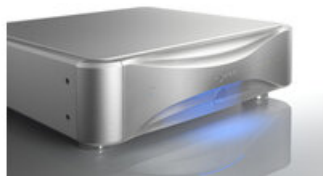

## Esoteric Grandioso G1 Generator Sygnału Zegarowego Salon Poznań Wrocław

Cena: 709 467 Kč

Gwarancja: Polskiego Dystrybutora 2 lata

Dostępne kolory: Srebrny

### VLASTNOSTI

Wysokość (cm): 13, 1

Szerokość (cm): 44, 5

Głębokość (cm): 36

Waga (kg): 13