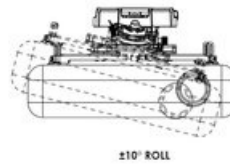

Peerless PRG-UNV-W Biały Uchwyt Sufitowy do Projektora z Mikrometryczną Regulacją Pochylenia Salon Poznań Wrocław

Cena: 6 739 Kč

Gwarancja: Polskiego Dystrybutora 2 lata

Dostępne kolory: Biały, Czarny

VLASTNOSTI

POPIS VÝROBKŮ

Profesjonalny uchwyt do projektorów PRG-UNV umożliwia bardzo precyzyjną regulację pozycji projektora maksymalnie upraszczając proces regulacji obrazu. Opatentowany mechanizm zapewnia bardzo dokładne ustawienie pochyłu oraz przechyłu projektora za pomocą dwóch pokręteł ręcznie lub z użyciem śrubokręta krzyżakowego. Pozycja projektora zostanie zachowana nawet po demontażu projektora w celach serwisowych i ponownym montażu.

Dane techniczne:

Odległość od sufitu: 9,7-12,2 cm

Kolor: czarny

Uźdwig: 22kg

Rozstaw otworów montażowych: 21,6 - 44,8 cm

Regulacja pochyłu (przód/tył): +/- 20 stopni

Regulacja przechyłu (lewo/prawo): +/- 10 stopni

Obrót: +/- 360 stopni

Mechanizm szybkiego montażu i demontażu projektora: TAK

Precyzyjna regulacja mikrometryczna: TAK

Możliwość zastosowania dodatkowych wysięgników przedłużających: TAK, do 300cm