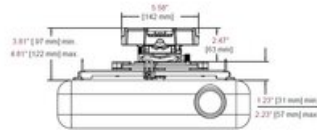

Peerless PRG-UNV-W Biały Uchwyt Sufitowy do Projektora z Mikrometryczną Regulacją Pochylenia Salon Poznań Wrocław

Cena: 6 739 Kč

Gwarancja: Polskiego Dystrybutora 2 lata

Dostępne kolory: Biały, Czarny

VLASTNOSTI

POPIS VÝROBKŮ

Profesjonalny uchwyt do projektorów PRG-UNV umożliwia bardzo precyzyjną regulację pozycji projektora maksymalnie upraszczając proces regulacji obrazu. Opatentowany mechanizm zapewnia bardzo dokładne ustawienie pochyłu oraz przechyłu projektora za pomocą dwóch pokręteł ręcznie lub z użyciem śrubokręta krzyżakowego. Pozycja projektora zostanie zachowana nawet po demontażu projektora w celach serwisowych i ponownym montażu.

Dane techniczne:

Odległość od sufitu: 9,7-12,2 cm

Kolor: czarny

Uźdwig: 22kg

Rozstaw otworów montażowych: 21,6 - 44,8 cm

Regulacja pochyłu (przód/tył): +/- 20 stopni

Regulacja przechyłu (lewo/prawo): +/- 10 stopni

Obrót: +/- 360 stopni

Mechanizm szybkiego montażu i demontażu projektora: TAK

Precyzyjna regulacja mikrometryczna: TAK

Możliwość zastosowania dodatkowych wysięgników przedłużających: TAK, do 300cm