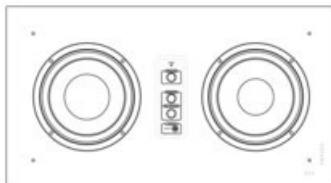

DLS Flatsub Stereo-One Bluetooth 2.1 Biały Subwoofer Salon Poznań Wrocław

Cena: 20 650 Kč

Cena dotyczy: sztuki

Gwarancja: Polskiego Dystrybutora 2 lata

Dostępne kolory: Biały, Czarny połysk

VLASTNOSTI

Konstrukcja/budowa: 2-drożna, bass-refleks, aktywna

Łączność subwoofera: , Bezprzewodowa, Przewodowa

Wysokość (cm): 30.0

Głośnik niskotonowy (mm/"): 8"

Szerokość (cm): 55.0

Głębokość (cm): 16.5

Waga (kg): 8.5

POPIS VÝROBKŮ

Flatsub - "all in one"

DLS Flatsub Stereo-One jest aktywnym subwooferem z wbudowanym wzmacniaczem klasy D dla pary głośników stereo Flatbox. Flatsub Stereo-One ze specjalnie zaprojektowanym 7" wooferem z mocnym, magnetycznym systemem oraz pasywnym radiatorom dla ulepszenia basu.

Subwoofer umożliwia dowolność w jego rozmieszczeniu. Dzięki kontrolkom możesz dopasować poziom dla systemu frontowego, poziom dla subwoofera, częstotliwość crossovera, które pozwalają dopasować akustykę w Twoim pokoju. Czarna i biała maskownica dołączona do zestawu

Odbiornik bluetooth BTR1.0 w zestawie.

Flatsub Stereo-One posiada oddzielne odbiorniki bluetooth Apt-X. Podłącz odbiornik Bluetooth, który jest dołączony do zestawu, do zasilacza/adaptera USB i do wejścia liniowego sygnału. Przejdź wtedy do menadżera Bluetooth w Twoim smartfonie, tablecie czy komputerze aby połączyć z Flatsub Stereo-One by odtwarzać Twoją ulubioną muzykę za pomocą